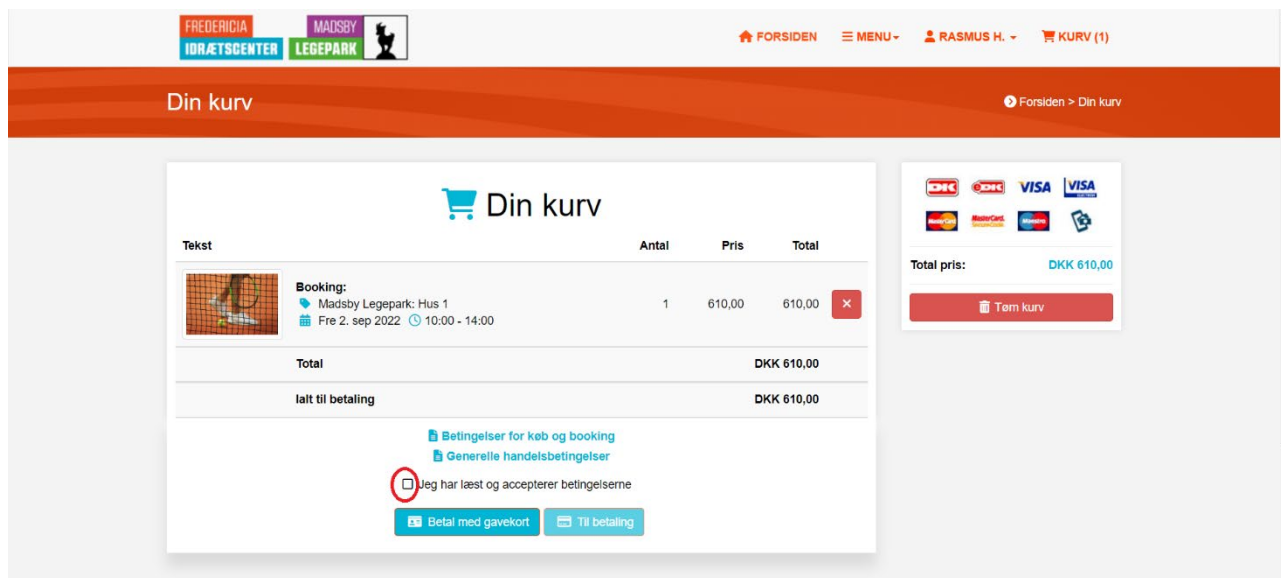

PUNKT 3 - BETALING

Her skal du acceptere handelsbetingelserne, samt vælge betalingsform.

Husk, at der er ingen refusion ved sletning af en booking.

Du kan betale med betalingskort eller MobilePay.

Fredericia Idrætscenter & Madsby Legepark

☒ **Nyt kort** VISA

Kortnummer

Udløber (mm/åå) CVC

☐ **MobilePay**

Betal 610 kr

[← Tilbage](#)

Efter betaling får du tilsendt en bekræftelse på den angivne mail tilknyttet din bruger.

Har du spørgsmål, er du velkommen til at kontakte os på tlf. 72106060.